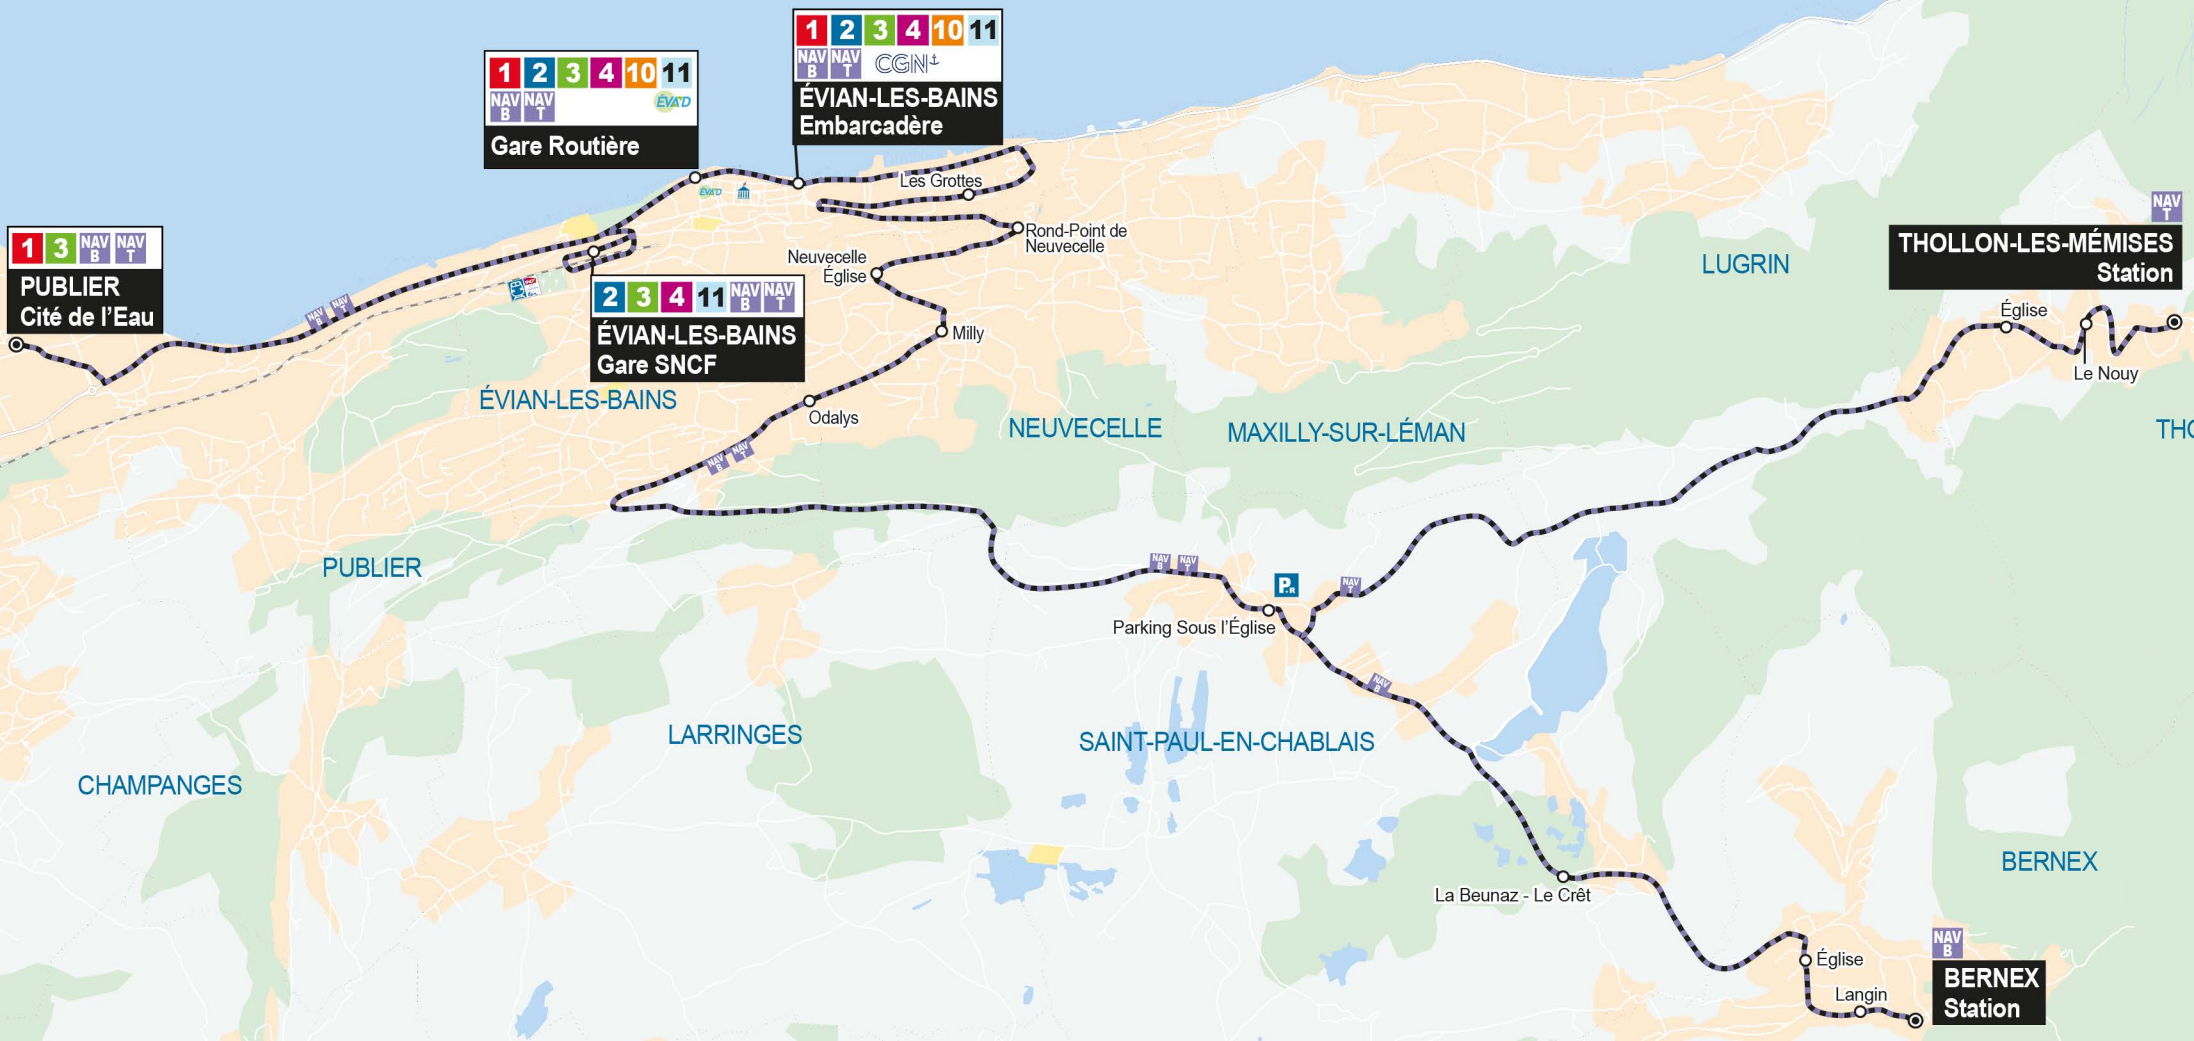

**1 3** NAV  
B T  
**PUBLIER**  
Cité de l'Eau

**1 2 3 4 10 11**  
NAV NAV  
B T EVAD  
**Gare Routière**

**1 2 3 4 10 11**  
NAV NAV  
B T CGN<sup>+</sup>  
**ÉVIAN-LES-BAINS**  
Embarcadère

**2 3 4 11** NAV NAV  
B T  
**ÉVIAN-LES-BAINS**  
Gare SNCF

NAV T  
**THOLLON-LES-MÉMISES**  
Station

NAV B  
**BERNEX**  
Station

CHAMPANGES

PUBLIER

ÉVIAN-LES-BAINS

LARRINGES

NEUVECELLE

MAXILLY-SUR-LÉMAN

SAINT-PAUL-EN-CHABLAIS

BERNEX

LUGRIN

THOLLON-LES-MÉMISES

Neuvecelle Église

Rond-Point de Neuvecelle

Milly

Les Grottes

Odalys

Parking Sous l'Église

La Beunaz - Le Crêt

Église

Langin

Église

Le Nouy