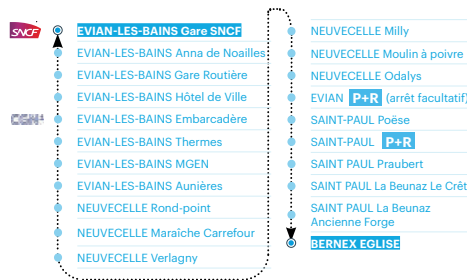

CONTACT

ÉVAD MOBILITES
Place de la Porte d'Allinges - 74500 Evian-les-Bains
Tél. 04 50 81 74 74 - www.evad.fr
contact.evad@transdev.com - ÉVAD

HORAIRES D'OUVERTURE

- Agence :
lundi : 14h - 17h30
mardi, mercredi et vendredi : 9h - 12h et 14h - 17h30
samedi : 9h - 11h45
samedi en juillet et août : 10h - 12h45
- Standard téléphonique :
du lundi au vendredi : 9h30 - 12h30 et 14h - 17h30
samedi : 9h - 11h30