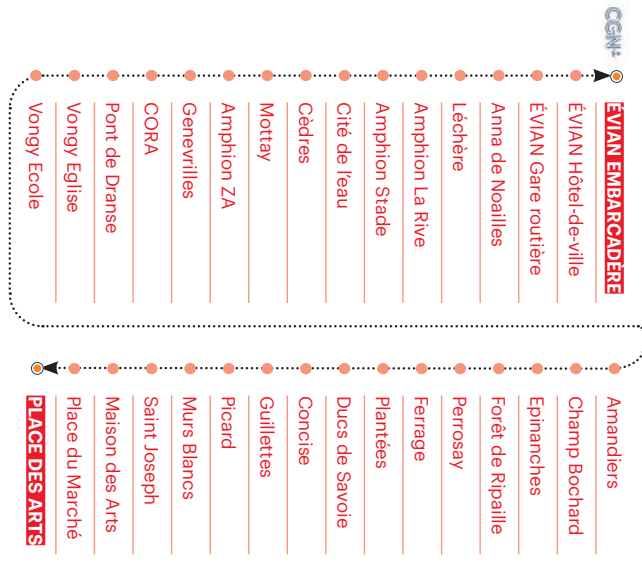

**LIGNE 1**

ÉVIAN-LES-BAINS **DÉBARCADÈRE**  
THONON-LES-BAINS **PLACE DES ARTS**

**LIGNE 1**

FICHE HORAIRES

Valable du 11/12/2023 au 06/07/2024

ÉVIAN-LES-BAINS  
Débarcadère  
↕  
THONON-LES-BAINS  
Place des Arts