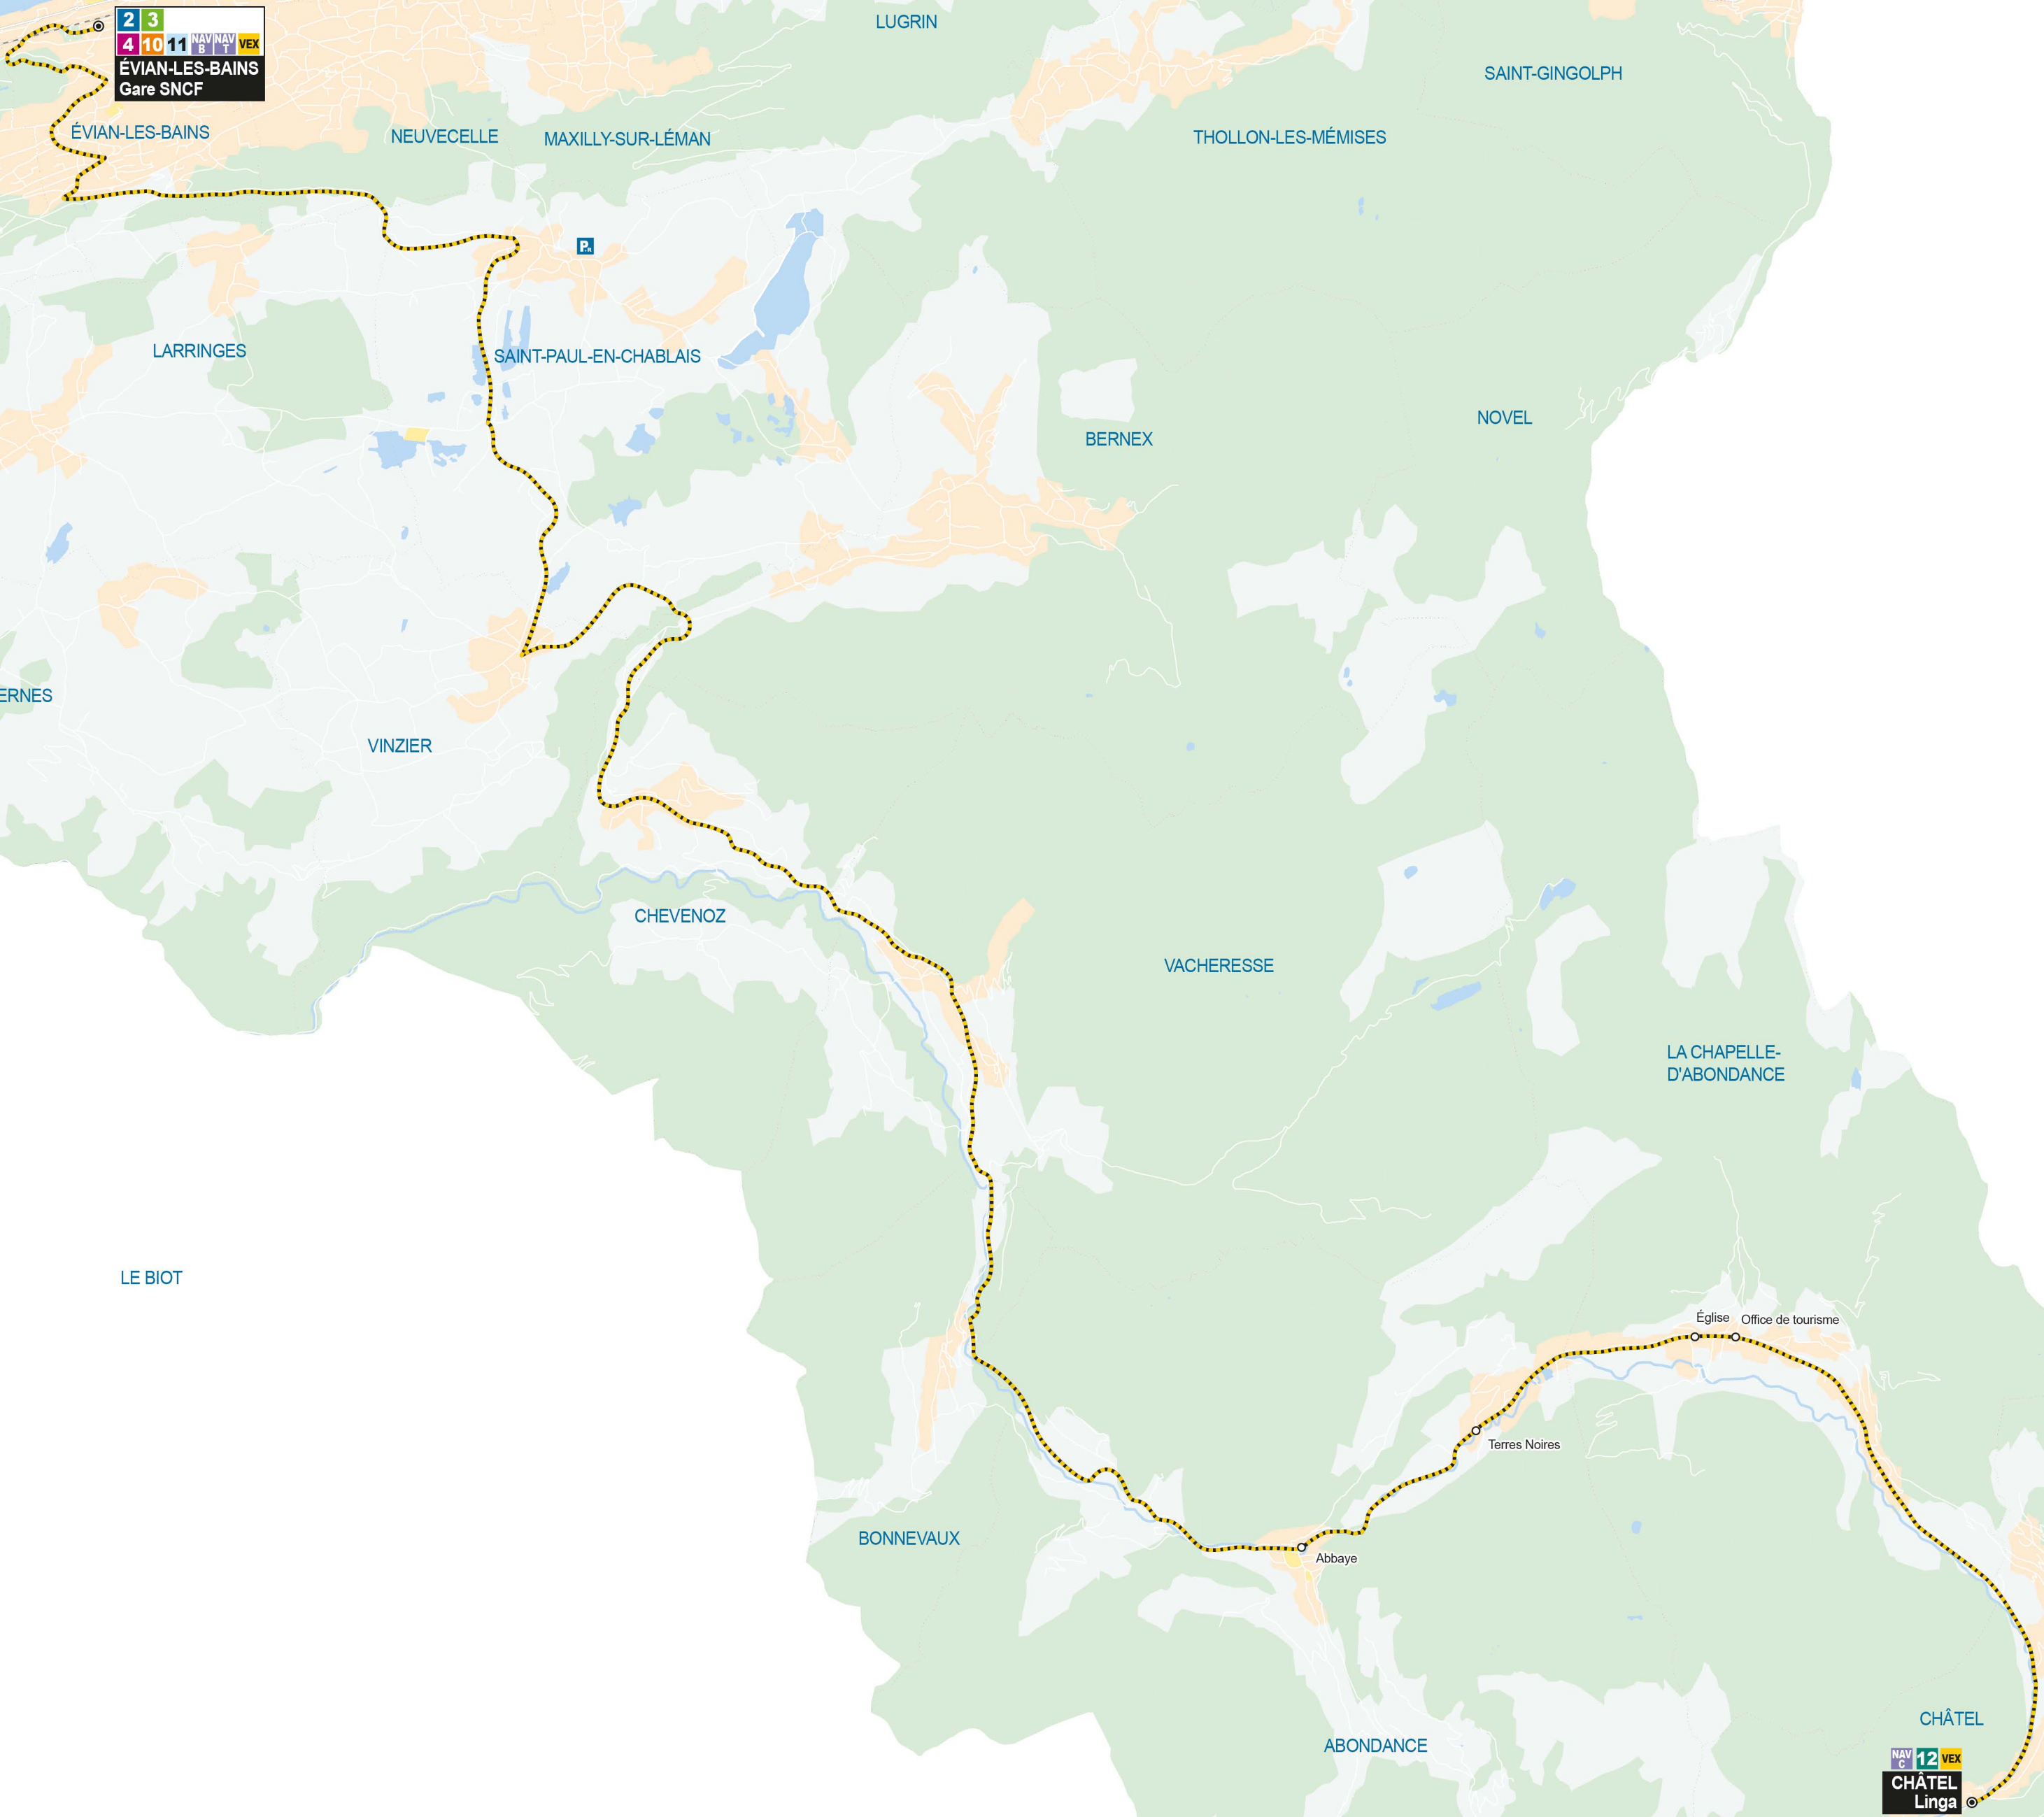

2 3
4 10 11 NAV NAV VEX
B T
ÉVIAN-LES-BAINS
Gare SNCF

ÉVIAN-LES-BAINS

NEUVECELLE

MAXILLY-SUR-LÉMAN

LUGRIN

SAINT-GINGOLPH

THOLLON-LES-MÉMISES

LARRINGES

SAINT-PAUL-EN-CHABLAIS

BERNEX

NOVEL

ERNES

VINZIER

CHEVENOZ

VACHERESSE

LA CHAPELLE-D'ABONDANCE

LE BIOT

Église Office de tourisme

Terres Noires

BONNEVAUX

Abbaye

ABONDANCE

CHÂTEL

NAV NAV VEX
C 12
CHÂTEL
Linga