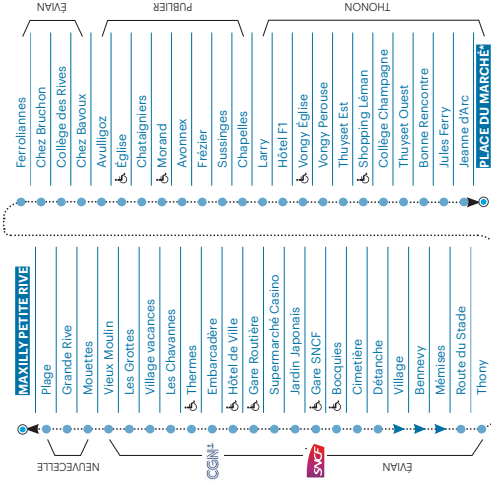

LIGNE 2

MAXILLY-SUR-LÉMAN PETITE RIVE THONON-LES-BAINS PLACE DU MARCHÉ*

Thuyset
Ouest : arrêt
supprimé
>Evian

*L'arrêt Place du Marché n'est pas desservi le jeudi jusqu'à 15h.
Report vers l'arrêt Jeanne d'Arc.
Arrêts conseillés aux personnes handicapées moteur

CONTACT
ÉVAD MOBILITÉS
Place de la Porte d'Allinges - 74500 Evian-les-Bains
Tél. 04 50 81 74 - www.evad.fr
contact.evad@transdev.com

HORAIRES D'OUVERTURE
- Agence : lundi, mardi, mercredi et vendredi :
9h - 12h / 14h - 17h30
- Standard téléphonique :
lundi à vendredi :
9h30 - 12h30 / 14h - 17h30