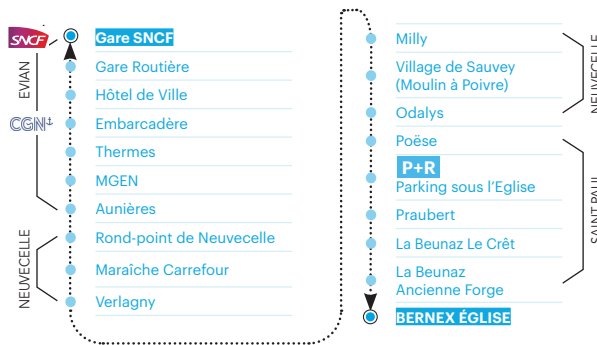

TITRES	VALIDITÉ	CANAL DE VENTE	SUPPORT	RÉSEAU ÉVAD	RÉSEAU ÉVAD + START ZONE A
TICKET 1 HEURE TOUT PUBLIC	60 MINUTES	A bord + Boutique ÉVAD Mobilités	TITRE PRE-IMPRIMÉS	1,20 €	2,20 €
TICKET 1 HEURE TOUT PUBLIC	60 MINUTES	Appli mobile ÉVAD	PLAYSTORE ANDROID OU IOS	1,20 €	-
TICKET 1 HEURE RÉDUIT*	60 MINUTES	Boutique ÉVAD Mobilités	TITRE PRE-IMPRIMÉS	1,10 €	-
TICKET 1 HEURE RÉDUIT*	60 MINUTES	Boutique ÉVAD Mobilités	CARTE SANS CONTACT	-	2,00 €
TICKET DOUBLE TOUT PUBLIC	2 x 60 MINUTES	A bord + Boutique ÉVAD Mobilités	TITRE PRE-IMPRIMÉS	2,00 €	-
TICKET 10 x 1 HEURE TOUT PUBLIC	10 x 60 MINUTES	Boutique ÉVAD Mobilités	CARTE SANS CONTACT	9,60 €	-
TICKET 10 x 1 HEURE RÉDUIT*	10 x 60 MINUTES	Boutique ÉVAD Mobilités	CARTE SANS CONTACT	8,80 €	-
MENSUEL TOUT PUBLIC	30 JOURS GLISSANTS	Boutique ÉVAD Mobilités + Boutique en ligne	CARTE SANS CONTACT	25,20 €	45,80 €
MENSUEL RÉDUIT**	30 JOURS GLISSANTS	Boutique ÉVAD Mobilités + Boutique en ligne	CARTE SANS CONTACT	15,10 €	27,50 €
ANNUEL TOUT PUBLIC	365 JOURS GLISSANTS	Boutique ÉVAD Mobilités + Boutique en ligne	CARTE SANS CONTACT	252,00 €	458,20 €
ANNUEL RÉDUIT**	365 JOURS GLISSANTS	Boutique ÉVAD Mobilités + Boutique en ligne	CARTE SANS CONTACT	151,20 €	274,90 €
ÉMISSION DE LA CARTE	-	Boutique ÉVAD Mobilités + Boutique en ligne	-	-	5,00 €
DUPPLICATION DE CARTE	-	Boutique ÉVAD Mobilités	-	-	10,00 €

LIGNE 11
ÉVIAN-LES-BAINS GARE SNCF
BERNEX ÉGLISE

CONTACT
ÉVA'D MOBILITES
Place de la Porte d'Allinges - 74500 Evian-les-Bains
Tél. 04 50 81 74 74 - www.evad.fr
contact.evad@transdev.com - f ÉVA'D

HORAIRES D'OUVERTURE
- Agence :
lundi, mardi, mercredi et vendredi :
9h - 12h / 14h - 17h30
- Standard téléphonique :
du lundi au vendredi :
9h30 - 12h30 / 14h - 17h30

LIGNE 11
FICHE
HORAIRES

Du 17 février au 18 avril 2025

ÉVIAN-LES-BAINS
Gare SNCF

BERNEX
Église

TRAVAUX ROUTE DE L'X

ÉVA'D
LE RÉSEAU MOBILITÉ
PAYS D'ÉVIAN - VALLÉE D'ABONDANCE