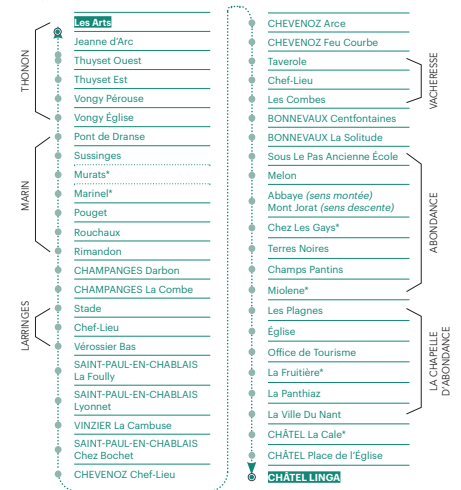

LIGNE 12

↑ THONON-LES-BAINS LES ARTS
↓ CHÂTEL LINGA