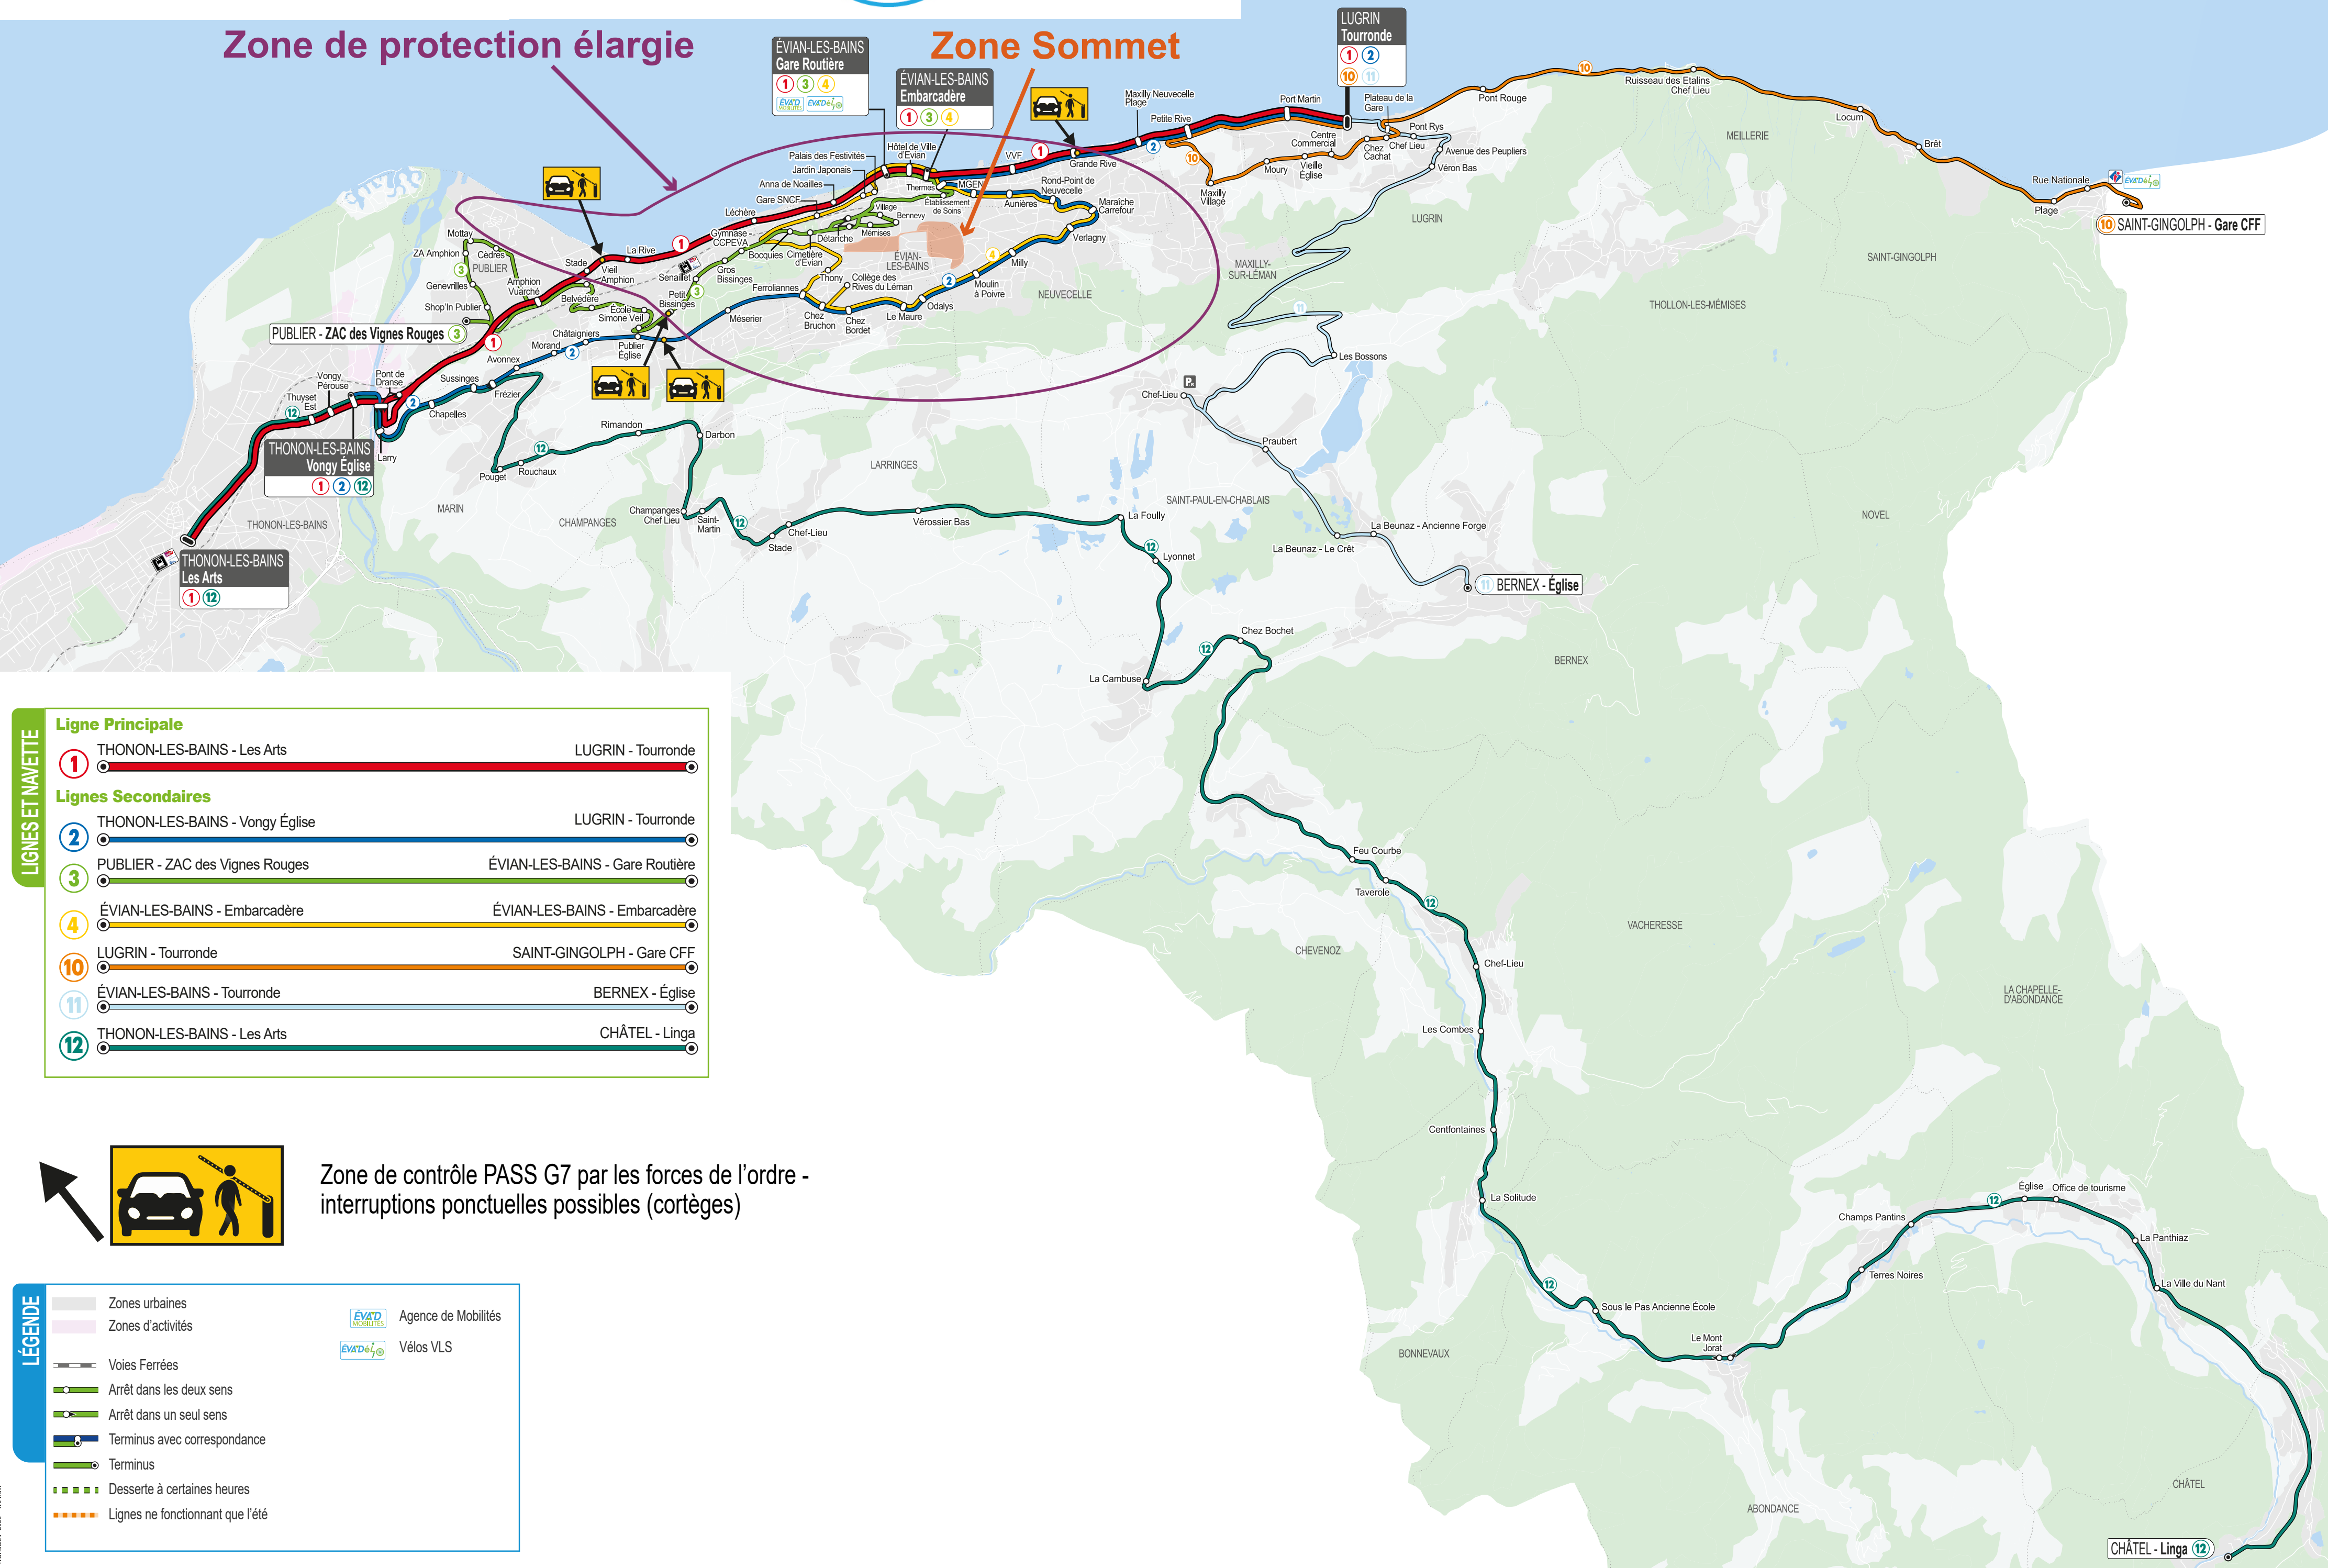

Plan du réseau modifié

Dispositif spécial G7

du 11 au 17 juin 2026

Zone de protection élargie

Zone Sommet

LIGNES ET NAVETTE

Ligne Principale	1	THONON-LES-BAINS - Les Arts	LUGRIN - Tourronde
Lignes Secondaires	2	THONON-LES-BAINS - Vongy Église	LUGRIN - Tourronde
	3	PUBLIER - ZAC des Vignes Rouges	ÉVIAN-LES-BAINS - Gare Routière
	4	ÉVIAN-LES-BAINS - Embarcadère	ÉVIAN-LES-BAINS - Embarcadère
	10	LUGRIN - Tourronde	SAINT-GINGOLPH - Gare CFF
	11	ÉVIAN-LES-BAINS - Tourronde	BERNEX - Église
	12	THONON-LES-BAINS - Les Arts	CHÂTEL - Linga

Zone de contrôle PASS G7 par les forces de l'ordre - interruptions ponctuelles possibles (cortèges)

LÉGENDE

	Zones urbaines		Agence de Mobilités
	Zones d'activités		Vélos VLS
	Voies Ferrées		
	Arrêt dans les deux sens		
	Arrêt dans un seul sens		
	Terminus avec correspondance		
	Terminus		
	Desserte à certaines heures		
	Lignes ne fonctionnant que l'été		