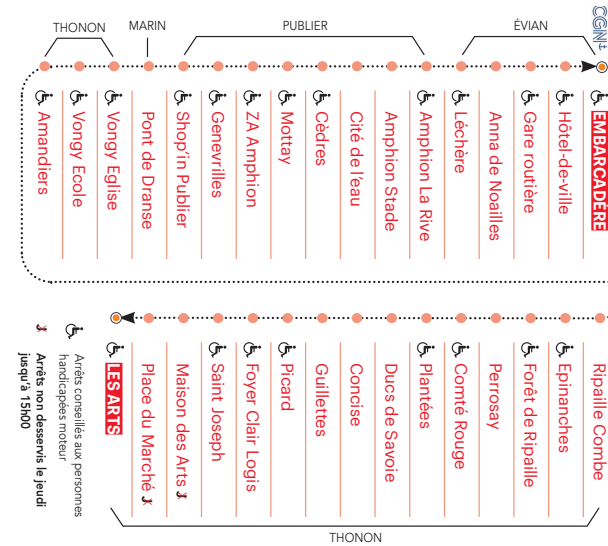

Arêts conseillés aux personnes handicapées moteur

CONTACT
ÉVAD MOBILITÉS
Place de la Porte d'Allinges
74500 Evian-les-Bains
Tél. 04 50 81 74 74 - www.evad.fr
contact.evad@transdev.com - ÉVAD

HORAIRES D'OUVERTURE
- Agence :
lundi, mardi, mercredi et vendredi :
9h - 12h / 14h - 17h30
- Standard téléphonique :
du lundi au vendredi :
9h30 - 12h30 / 14h - 17h30

LIGNE 1

ÉVIAN-LES-BAINS **EMBARCADÈRE**
THONON-LES-BAINS **LES ARTS**

LIGNE 1

SAMEDI - NE FONCTIONNE PAS LES JOURS FÉRIÉS FRANÇAIS

THONON-LES-BAINS **LES ARTS**
ÉVIAN-LES-BAINS **EMBARCADÈRE**

	7:52	8:36	9:24	10:12	11:00	11:48	12:36	13:24	14:12	15:00	15:48	16:36	17:24	18:12	19:00	19:52
LES ARTS																
Maison des Arts	7:56	8:40	9:28	10:16	11:04	11:52	12:40	13:28	14:16	15:04	15:52	16:40	17:28	18:16	19:04	19:56
Saint Joseph	7:57	8:41	9:29	10:17	11:05	11:53	12:41	13:29	14:17	15:05	15:53	16:41	17:29	18:17	19:05	19:57
Concise	7:59	8:43	9:31	10:19	11:07	11:55	12:43	13:31	14:19	15:07	15:55	16:43	17:31	18:19	19:07	19:59
Plantées	8:01	8:45	9:33	10:21	11:09	11:57	12:45	13:33	14:21	15:09	15:57	16:45	17:33	18:21	19:09	20:01
Forêt de Ripaille	8:03	8:47	9:35	10:23	11:11	11:59	12:47	13:35	14:23	15:11	15:59	16:47	17:35	18:23	19:11	20:03
Vongy Église	8:07	8:51	9:39	10:27	11:15	12:03	12:51	13:39	14:27	15:15	16:03	16:51	17:39	18:27	19:15	20:07
THONON																
Shop'in Publier	8:14	8:58	9:46	10:34	11:22	12:10	12:58	13:46	14:34	15:22	16:10	16:58	17:46	18:34	19:22	20:14
ZA Amphion	8:16	9:00	9:48	10:36	11:24	12:12	13:00	13:48	14:36	15:24	16:12	17:00	17:48	18:36	19:24	20:16
Mottay	8:17	9:01	9:49	10:37	11:25	12:13	13:01	13:49	14:37	15:25	16:13	17:01	17:49	18:37	19:25	20:17
Cité de l'Eau	8:19	9:03	9:51	10:39	11:27	12:15	13:03	13:51	14:39	15:27	16:15	17:03	17:51	18:39	19:27	20:19
Amphion Stade	8:21	9:05	9:53	10:41	11:29	12:17	13:05	13:53	14:41	15:29	16:17	17:05	17:53	18:41	19:29	20:21
Amphion La Rive	8:23	9:07	9:55	10:43	11:31	12:19	13:07	13:55	14:43	15:31	16:19	17:07	17:55	18:43	19:31	20:23
PUBLIER																
Anna de Noailles	8:29	9:13	10:01	10:49	11:37	12:25	13:13	14:01	14:49	15:37	16:25	17:13	18:01	18:49	19:37	20:29
Gare Routière Côté Ville	8:31	9:15	10:03	10:51	11:39	12:27	13:15	14:03	14:51	15:39	16:27	17:15	18:03	18:51	19:39	20:31
ÉVIAN																
Embarcadère Côté Ville	8:34	9:18	10:06	10:54	11:42	12:30	13:18	14:06	14:54	15:42	16:30	17:18	18:06	18:54	19:42	20:34

LIGNE 1

FICHE **HORAIRES**

Valable du 06/07/2026 au 31/08/2026

ÉVIAN-LES-BAINS
Embarcadère

THONON-LES-BAINS
Les Arts

Agir pour la **mobilité**
cc-peu.fr