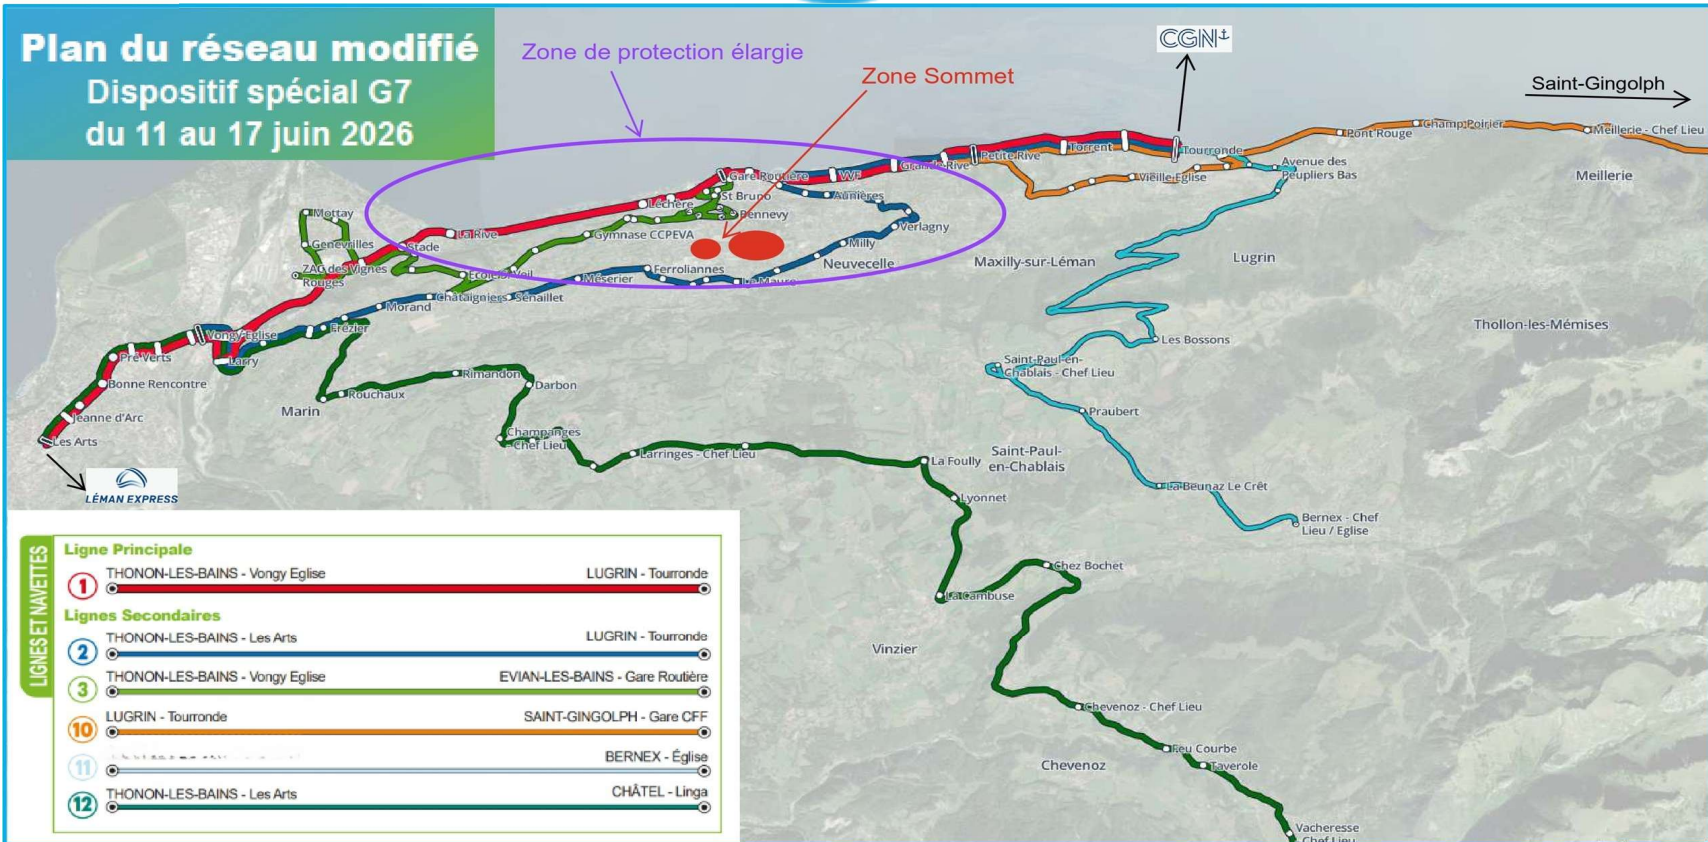

Provisoire

ÉVAD  
G7 À ÉVIAN, ÉVAD S'ADAPTE

G7  
FRANCE  
ÉVIAN  
2026

INFORMATIONS  
PERTURBATIONS

## Plan du réseau modifié Dispositif spécial G7 du 11 au 17 juin 2026

### Arrêts temporairement supprimés → Veuillez vous reporter à l'arrêt le plus proche

- **Evian** : Gare SNCF – P+R Stade – Route du stade – Route du Golf – La Perle du Léman – Saint Bruno – Hôpital
- **Publier** : Cité de l'Eau – Clos Burdet
- **Thonon** : Place du Marché – Maison des Arts – Saint-Joseph – Foyer Clair Logis – Picard – Guillettes – Concise – Duc de Savoie – Plantées – Comte Rouge – Perrosay – Forêt de Ripaille – Épinanches – Ripaille Combe – Amandiers – Vongy Ecole
- **Maxilly** : Pré de l'Abbaye - Chez Granjux – Miroir – École
- **Neuvecelle** : Église